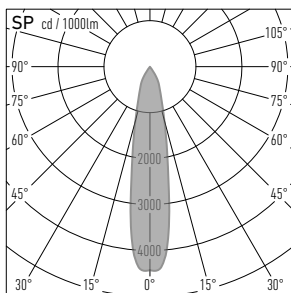

20210930

PICK

RD LEUCHTEN AG

KOMPLEXES EINFACH MACHEN.

- COB LED, $\leq 130 \text{lm/W}$ Systemeffizienz ¹⁾
 - 220-240VAC 50/60Hz
 - 23W Maximum
 - $\leq 2800 \text{lm}$ ¹⁾
 - 2700K, 3000K, 4000K, Mezt, CRI 80 - 98 ²⁾
 - Spot / Medium Flood / Flood / Wide Flood
 - ON/OFF, optional DALI, Casambi, ZigBee
 - Umgebungstemperatur $t_a = 25^\circ\text{C}$
 - 16A: Typ B 40 Leuchten, Typ C 66 Leuchten
 - Photobiologische Sicherheit RG1
 - IP20
 - 50'000 Std (L90 B10)
 - 472g
-

Farben:

Produktfamilie:

Auszeichnungen:

LVK: ³⁾

1) Effizienz gemessen mit COB-LED 4000K CRI80 @350mA, maximaler Leuchtenlichtstrom @600mA, Energieeffizienzklasse mit 23W 3000K CRI80
 2) Andere Lichtfarben / Farbtemperaturen auf Anfrage
 3) LVK gemessen mit COB-LED, LES 13.8mm, 3000K, CRI 85 @700mA (=28W)
 Toleranz Leistung und Lichtstrom = $\pm 10\%$, Farbtemperatur = $\pm 100\text{K}$. Messresultate bei 25°C Umgebungstemperatur. Irrtum und technische Änderungen vorbehalten.