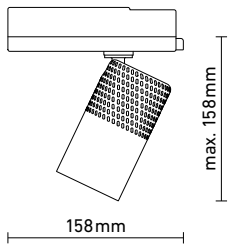

20210930

PICK

RD LEUCHTEN AG

KOMPLEXES EINFACH MACHEN.

- COB LED, $\leq 130 \text{lm/W}$ Systemeffizienz ¹⁾
 - 220-240VAC 50/60Hz
 - 23W Maximum
 - $\leq 2800 \text{lm}$ ¹⁾
 - 2700K, 3000K, 4000K, Mezt, CRI 80 - 98 ²⁾
 - Spot / Medium Flood / Flood / Wide Flood
 - ON/OFF, optional DALI, Casambi, ZigBee
 - Umgebungstemperatur $t_a = 25^\circ\text{C}$
 - 16A: Typ B 40 Leuchten, Typ C 66 Leuchten
 - Photobiologische Sicherheit RG1
 - IP20
 - 50'000 Std (L90 B10)
 - 472g
-

Farben:

Produktfamilie:

Auszeichnungen:

LVK: ³⁾

1) Effizienz gemessen mit COB-LED 4000K CRI80 @350mA, maximaler Leuchtenlichtstrom @600mA, Energieeffizienzklasse mit 23W 3000K CRI80
 2) Andere Lichtfarben / Farbtemperaturen auf Anfrage
 3) LVK gemessen mit COB-LED, LES 13.8mm, 3000K, CRI 85 @700mA (=28W)
 Toleranz Leistung und Lichtstrom = $\pm 10\%$, Farbtemperatur = $\pm 100\text{K}$. Messresultate bei 25°C Umgebungstemperatur. Irrtum und technische Änderungen vorbehalten.