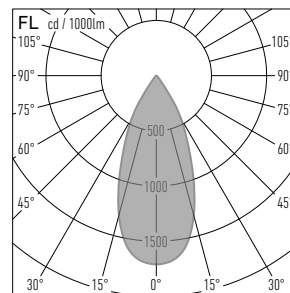

Farben:

Produktfamilie:

Auszeichnungen:

LVK: ³⁾

1) Effizienz gemessen mit COB-LED 4000K CRI80 @350mA, maximaler Leuchtenlichtstrom @600mA, Energieeffizienzklasse mit 23W 3000K CRI80
 2) Andere Lichtfarben / Farbtemperaturen auf Anfrage
 3) LVK gemessen mit COB-LED, LES 13.8mm, 3000K, CRI 85 @700mA (=28W)
 Toleranz Leistung und Lichtstrom = $\pm 10\%$, Farbtemperatur = $\pm 100\text{K}$. Messresultate bei 25°C Umgebungstemperatur. Irrtum und technische Änderungen vorbehalten.