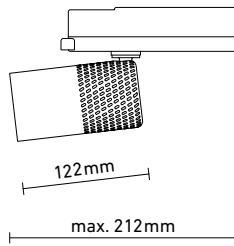

20210930

PICK

RD LEUCHTEN AG

KOMPLEXES EINFACH MACHEN.

- COB LED, $\leq 130 \text{lm/W}$ Systemeffizienz ¹⁾
 - 220-240VAC 50/60Hz
 - 23W Maximum
 - $\leq 2800 \text{lm}$ ¹⁾
 - 2700K, 3000K, 4000K, Mezt, CRI 80 - 98 ²⁾
 - Spot / Medium Flood / Flood / Wide Flood
 - ON/OFF, optional DALI, Casambi, ZigBee
 - Umgebungstemperatur $t_a = 25^\circ\text{C}$
 - 16A: Typ B 40 Leuchten, Typ C 66 Leuchten
 - Photobiologische Sicherheit RG1
 - IP20
 - 50'000 Std (L90 B10)
 - 472g
-

Farben:

Produktfamilie:

Auszeichnungen:

LVK: ³⁾

1) Effizienz gemessen mit COB-LED 4000K CRI80 @350mA, maximaler Leuchtenlichtstrom @600mA, Energieeffizienzklasse mit 23W 3000K CRI80
 2) Andere Lichtfarben / Farbtemperaturen auf Anfrage
 3) LVK gemessen mit COB-LED, LES 13.8mm, 3000K, CRI 85 @700mA (=28W)
 Toleranz Leistung und Lichtstrom = $\pm 10\%$, Farbtemperatur = $\pm 100\text{K}$. Messresultate bei 25°C Umgebungstemperatur. Irrtum und technische Änderungen vorbehalten.