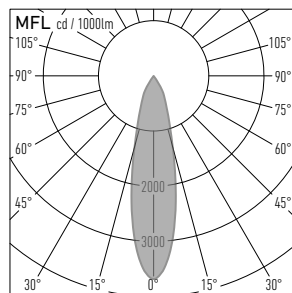

20210930

PICK

RD LEUCHTEN AG

KOMPLEXES EINFACH MACHEN.

- COB LED, $\leq 130 \text{lm/W}$ Systemeffizienz ¹⁾
 - 220-240VAC 50/60Hz
 - 23W Maximum
 - $\leq 2800 \text{lm}$ ¹⁾
 - 2700K, 3000K, 4000K, Mezt, CRI 80 - 98 ²⁾
 - Spot / Medium Flood / Flood / Wide Flood
 - ON/OFF, optional DALI, Casambi, ZigBee
 - Umgebungstemperatur $t_a = 25^\circ\text{C}$
 - 16A: Typ B 40 Leuchten, Typ C 66 Leuchten
 - Photobiologische Sicherheit RG1
 - IP20
 - 50'000 Std (L90 B10)
 - 472g
-

Farben:

Produktfamilie:

Auszeichnungen:

LVK: ³⁾

1) Effizienz gemessen mit COB-LED 4000K CRI80 @350mA, maximaler Leuchtenlichtstrom @600mA, Energieeffizienzklasse mit 23W 3000K CRI80
 2) Andere Lichtfarben / Farbtemperaturen auf Anfrage
 3) LVK gemessen mit COB-LED, LES 13.8mm, 3000K, CRI 85 @700mA (=28W)
 Toleranz Leistung und Lichtstrom = $\pm 10\%$, Farbtemperatur = $\pm 100\text{K}$. Messresultate bei 25°C Umgebungstemperatur. Irrtum und technische Änderungen vorbehalten.