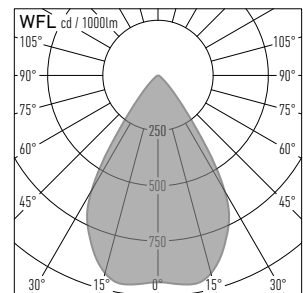

20210930

PICK

RD LEUCHTEN AG

KOMPLEXES EINFACH MACHEN.

- COB LED, $\leq 130 \text{lm/W}$ Systemeffizienz ¹⁾
 - 220-240VAC 50/60Hz
 - 23W Maximum
 - $\leq 2800 \text{lm}$ ¹⁾
 - 2700K, 3000K, 4000K, Mezt, CRI 80 - 98 ²⁾
 - Spot / Medium Flood / Flood / Wide Flood
 - ON/OFF, optional DALI, Casambi, ZigBee
 - Umgebungstemperatur $t_a = 25^\circ\text{C}$
 - 16A: Typ B 40 Leuchten, Typ C 66 Leuchten
 - Photobiologische Sicherheit RG1
 - IP20
 - 50'000 Std (L90 B10)
 - 472g
-

Farben:

Produktfamilie:

Auszeichnungen:

LVK: ³⁾

1) Effizienz gemessen mit COB-LED 4000K CRI80 @350mA, maximaler Leuchtenlichtstrom @600mA, Energieeffizienzklasse mit 23W 3000K CRI80
 2) Andere Lichtfarben / Farbtemperaturen auf Anfrage
 3) LVK gemessen mit COB-LED, LES 13.8mm, 3000K, CRI 85 @700mA (=28W)
 Toleranz Leistung und Lichtstrom = $\pm 10\%$, Farbtemperatur = $\pm 100\text{K}$. Messresultate bei 25°C Umgebungstemperatur. Irrtum und technische Änderungen vorbehalten.