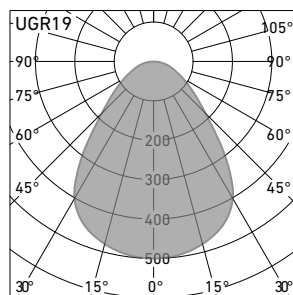

20211130

FLAT PANEL

RD LEUCHTEN AG

KOMPLEXES EINFACH MACHEN.

-  **SMD LEDs, $\leq 126 \text{ lm/W}$ Systemeffizienz ¹⁾**
 -  **220-240VAC 50/60Hz**
 -  **43W Maximum**
 -  **$\leq 4800 \text{ lm}$ ¹⁾**
 -  **3000K, 4000K, 6500K; CRI 80, 90**
 -  **ON/OFF, optional DALI**
 -  **Umgebungstemperatur $t_a = 25^\circ\text{C}$**
 -  **Photobiologische Sicherheit RG0, UGR ≥ 19**
 -  **IP40**
 -  **50'000 Stunden (L80 B20)**
 -  **1850g ²⁾**
- 

Varianten:

- 625x625
- 600x600
- 1200x600
- 1200x300

Zubehör:

Montageclips (4 St.)

Seilaufhängung

Anbaurahmen

Einbaurahmen

Notfallpaket

LVK:

1) Version 625x625 [mm] UGR22, Effizienz und Energieeffizienzklasse gemessen mit 4000K CRI80 34W, maximaler Leuchtenlichtstrom mit 4000K CRI80 43W

2) Leuchte, Treiber und Sekundärkabel

Toleranz Leistung und Lichtstrom = $\pm 10\%$, Farbtemperatur = $\pm 100\text{K}$. Messresultate bei 25°C Umgebungstemperatur. Irrtum und technische Änderungen vorbehalten.