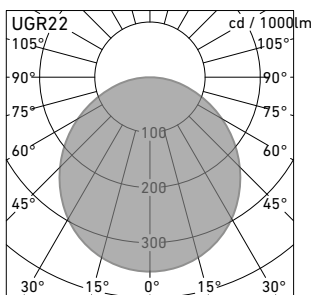

20211130

FLAT PANEL

RD LEUCHTEN AG

KOMPLEXES EINFACH MACHEN.

-  **SMD LEDs, $\leq 126 \text{ lm/W}$ Systemeffizienz ¹⁾**
 -  **220-240VAC 50/60Hz**
 -  **43W Maximum**
 -  **$\leq 4800 \text{ lm}$ ¹⁾**
 -  **3000K, 4000K, 6500K; CRI 80, 90**
 -  **ON/OFF, optional DALI**
 -  **Umgebungstemperatur $t_a = 25^\circ\text{C}$**
 -  **Photobiologische Sicherheit RG0, UGR ≥ 19**
 -  **IP40**
 -  **50'000 Stunden (L80 B20)**
 -  **1850g ²⁾**
- 

Varianten:

- 625x625
- 600x600
- 1200x600
- 1200x300

Zubehör:

Montageclips (4 St.)

Seilaufhängung

Anbaurahmen

Einbaurahmen

Notfallpaket

LVK:

1) Version 625x625 [mm] UGR22, Effizienz und Energieeffizienzklasse gemessen mit 4000K CRI80 34W, maximaler Leuchtenlichtstrom mit 4000K CRI80 43W

2) Leuchte, Treiber und Sekundärkabel

Toleranz Leistung und Lichtstrom = $\pm 10\%$, Farbtemperatur = $\pm 100\text{K}$. Messresultate bei 25°C Umgebungstemperatur. Irrtum und technische Änderungen vorbehalten.