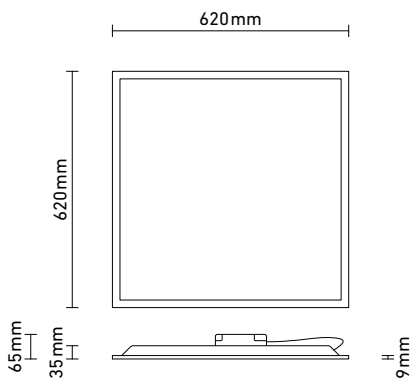

20211130

FLAT PANEL

RD LEUCHTEN AG

KOMPLEXES EINFACH MACHEN.

-  **SMD LEDs, $\leq 126 \text{ lm/W}$ Systemeffizienz ¹⁾**
 -  **220-240VAC 50/60Hz**
 -  **43W Maximum**
 -  **$\leq 4800 \text{ lm}$ ¹⁾**
 -  **3000K, 4000K, 6500K; CRI 80, 90**
 -  **ON/OFF, optional DALI**
 -  **Umgebungstemperatur $t_a = 25^\circ\text{C}$**
 -  **Photobiologische Sicherheit RG0, UGR ≥ 19**
 -  **IP40**
 -  **50'000 Stunden (L80 B20)**
 -  **1850g ²⁾**
- 

Varianten:

- 625x625
- 600x600
- 1200x600
- 1200x300

Zubehör:

Montageclips (4 St.)

Seilaufhängung

Anbaurahmen

Einbaurahmen

Notfallpaket

LVK:

1) Version 625x625 [mm] UGR22, Effizienz und Energieeffizienzklasse gemessen mit 4000K CRI80 34W, maximaler Leuchtenlichtstrom mit 4000K CRI80 43W

2) Leuchte, Treiber und Sekundärkabel

Toleranz Leistung und Lichtstrom = $\pm 10\%$, Farbtemperatur = $\pm 100\text{K}$. Messresultate bei 25°C Umgebungstemperatur. Irrtum und technische Änderungen vorbehalten.