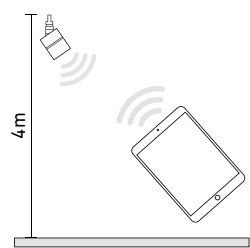

## RD LEUCHTEN AG

KOMPLEXES EINFACH MACHEN.

- Fernbedienbar via iOS- oder Android-APP
  - COB LED,  $\leq 134 \text{lm/W}$  Systemeffizienz <sup>1)</sup>
  - 220-240VAC 50/60Hz
  - 36W Maximum
  - $\leq 5150 \text{lm}$
  - 2700K, 3000K, 4000K, Mezt, CRI 80 - 98 <sup>2)</sup>
  - Spot / Medium Flood / Flood / Wide Flood
  - 0 - 100%
  - Umgebungstemperatur  $t_a = 25^\circ\text{C}$
  - Photobiologische Sicherheit RG1
  - IP20
  - 50'000 Std (L80)
  - 2005g
- 