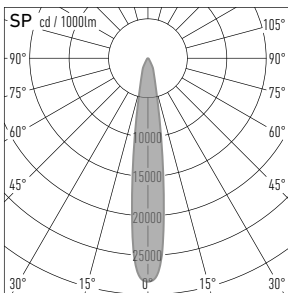

LVK:

1) Effizienz und Energieeffizienzklasse gemessen unter Volllast mit 36 Watt Anschlussleistung und 4000K CRI 80

2) Andere Lichtfarben / Farbtemperaturen auf Anfrage

3) Pulverbeschichtung, Sonderfarben auf Anfrage

Toleranz Leistung und Lichtstrom = $\pm 10\%$, Farbtemperatur = $\pm 100\text{K}$. Messresultate bei 25°C Umgebungstemperatur. Irrtum und technische Änderungen vorbehalten.