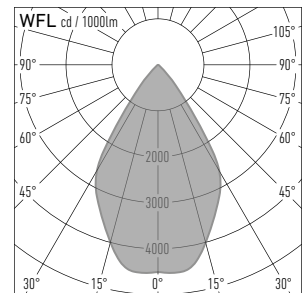

### Leuchtenfamilie:

TABLET

TABLET MINI

### LVK:

1) Effizienz und Energieeffizienzklasse gemessen unter Volllast mit 36 Watt Anschlussleistung und 4000K CRI 80

2) Andere Lichtfarben / Farbtemperaturen auf Anfrage

3) Pulverbeschichtung, Sonderfarben auf Anfrage