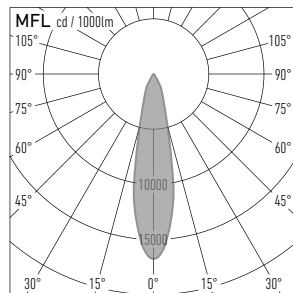

### Leuchtenfamilie:

TABLET

TABLET MINI

### LVK:

1) Effizienz und Energieeffizienzklasse gemessen unter Volllast mit 36 Watt Anschlussleistung und 4000K CRI 80

2) Andere Lichtfarben / Farbtemperaturen auf Anfrage

3) Pulverbeschichtung, Sonderfarben auf Anfrage