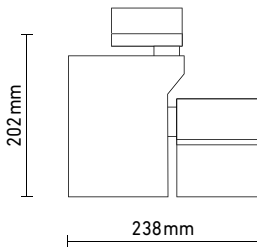

TABLET MINI

RD LEUCHTEN AG

KOMPLEXES EINFACH MACHEN.

1. Fernbedienbar via iOS- oder Android-APP
   - COB LED, $\leq 134 \text{lm/W}$ Systemeffizienz ¹⁾
   - 220-240VAC 50/60Hz
   - 36W Maximum
   - $\leq 5150 \text{lm}$
   - 2700K, 3000K, 4000K, Mezt, CRI 80 - 98 ²⁾
   - Spot / Medium Flood / Flood / Wide Flood
   - 0 - 100%
   - Umgebungstemperatur $t_a = 25^\circ\text{C}$
   - Photobiologische Sicherheit RG1
   - IP20
   - 50'000 Std (L80)
   - 2005g

Farben: ³⁾

schwarz silber weiss

Leuchtenfamilie:

App:

LVK:

1) Effizienz und Energieeffizienzklasse gemessen unter Volllast mit 36 Watt Anschlussleistung und 4000K CRI 80

2) Andere Lichtfarben / Farbtemperaturen auf Anfrage

3) Pulverbeschichtung, Sonderfarben auf Anfrage

Toleranz Leistung und Lichtstrom = $\pm 10\%$, Farbtemperatur = $\pm 100\text{K}$. Messresultate bei 25°C Umgebungstemperatur. Irrtum und technische Änderungen vorbehalten.