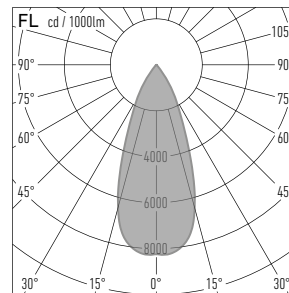

LVK:

1) Effizienz und Energieeffizienzklasse gemessen unter Volllast mit 36 Watt Anschlussleistung und 4000K CRI 80

2) Andere Lichtfarben / Farbtemperaturen auf Anfrage

3) Pulverbeschichtung, Sonderfarben auf Anfrage

Toleranz Leistung und Lichtstrom = $\pm 10\%$, Farbtemperatur = $\pm 100\text{K}$. Messresultate bei 25°C Umgebungstemperatur. Irrtum und technische Änderungen vorbehalten.