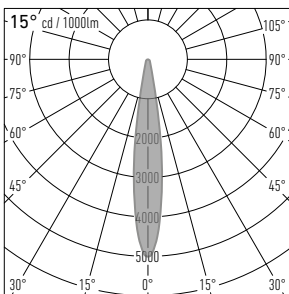

## LVK:

1) Effizienz, maximaler Leuchtenlichtstrom und Energieeffizienzklasse gemessen mit LED 3000K CRI80 @500mA (=8W)

2) Leuchte, Treiber und Sekundärkabel

Toleranz Leistung und Lichtstrom =  $\pm 10\%$ , Farbtemperatur =  $\pm 100\text{K}$ . Messresultate bei  $25^\circ\text{C}$  Umgebungstemperatur. Irrtum und technische Änderungen vorbehalten.