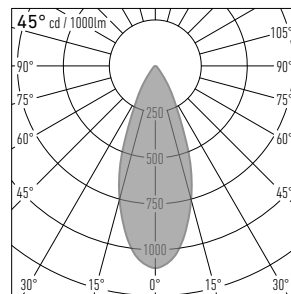

## Leuchtenfamilie:

SPOTLINE FIVE

SPOTLINE TEN

## LVK:

1) Effizienz, maximaler Leuchtenlichtstrom und Energieeffizienzklasse gemessen mit LED 3000K CRI80 @500mA (=8W)

2) Leuchte, Treiber und Sekundärkabel

Toleranz Leistung und Lichtstrom =  $\pm 10\%$ , Farbtemperatur =  $\pm 100\text{K}$ . Messresultate bei  $25^\circ\text{C}$  Umgebungstemperatur. Irrtum und technische Änderungen vorbehalten.