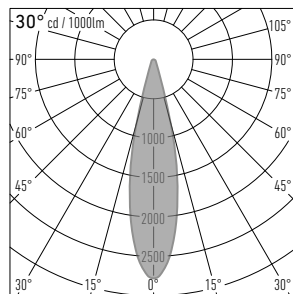

## LVK:

1) Effizienz, maximaler Leuchtenlichtstrom und Energieeffizienzklasse gemessen mit LED 3000K CRI80 @500mA (=8W)

2) Leuchte, Treiber und Sekundärkabel

Toleranz Leistung und Lichtstrom =  $\pm 10\%$ , Farbtemperatur =  $\pm 100\text{K}$ . Messresultate bei  $25^\circ\text{C}$  Umgebungstemperatur. Irrtum und technische Änderungen vorbehalten.