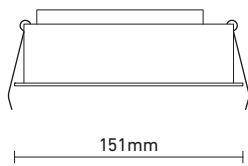

2021.09.30

SPOTLINE FIVE

RD LEUCHTEN AG

KOMPLEXES EINFACH MACHEN.

1. SMD LED, $\leq 63\text{lm/W}$ Systemeffizienz ¹⁾
   - 220-240VAC 50/60Hz
   - 8W Maximum
   - $\leq 500\text{lm}$ ¹⁾
   - 3000K, 4000K, CRI 80, 90
   - Spot / Medium Flood / Flood / Wide Flood
   - ON/OFF, optional DALI, Casambi, ZigBee
   - Umgebungstemperatur $t_a = 25^\circ\text{C}$
   - 50 Leuchten pro Sicherungsautomat B16A
   - Photobiologische Sicherheit RG1
   - IP20
   - 50'000 Std (L80 B10)
   - 340g ²⁾

Farben:

schwarz silber weiss

Leuchtenfamilie:

LVK:

1) Effizienz, maximaler Leuchtenlichtstrom und Energieeffizienzklasse gemessen mit LED 3000K CRI80 @500mA (=8W)

2) Leuchte, Treiber und Sekundärkabel

Toleranz Leistung und Lichtstrom = $\pm 10\%$, Farbtemperatur = $\pm 100\text{K}$. Messresultate bei 25°C Umgebungstemperatur. Irrtum und technische Änderungen vorbehalten.