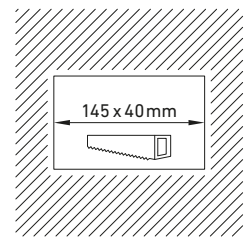

2021.09.30

SPOTLINE FIVE

RD LEUCHTEN AG

KOMPLEXES EINFACH MACHEN.

1. SMD LED, $\leq 63\text{lm/W}$ Systemeffizienz ¹⁾
   - 220-240VAC 50/60Hz
   - 8W Maximum
   - $\leq 500\text{lm}$ ¹⁾
   - 3000K, 4000K, CRI 80, 90
   - Spot / Medium Flood / Flood / Wide Flood
   - ON/OFF, optional DALI, Casambi, ZigBee
   - Umgebungstemperatur $t_a = 25^\circ\text{C}$
   - 50 Leuchten pro Sicherungsautomat B16A
   - Photobiologische Sicherheit RG1
   - IP20
   - 50'000 Std (L80 B10)
   - 340g ²⁾

Farben:

schwarz silber weiss

Leuchtenfamilie:

LVK:

1) Effizienz, maximaler Leuchtenlichtstrom und Energieeffizienzklasse gemessen mit LED 3000K CRI80 @500mA (=8W)

2) Leuchte, Treiber und Sekundärkabel

Toleranz Leistung und Lichtstrom = $\pm 10\%$, Farbtemperatur = $\pm 100\text{K}$. Messresultate bei 25°C Umgebungstemperatur. Irrtum und technische Änderungen vorbehalten.