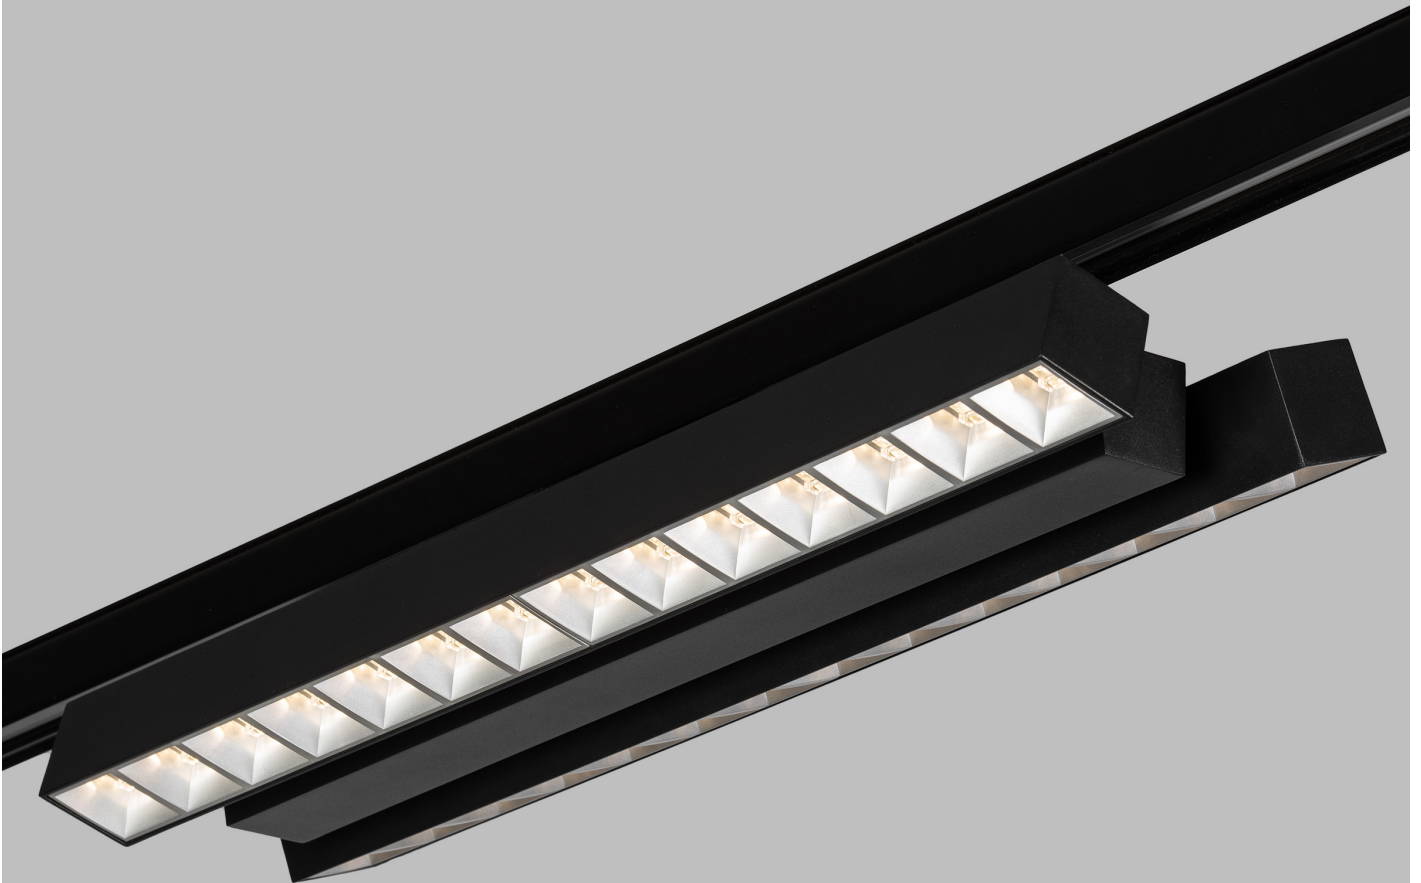

Wing

**Verleiht Ihren Umsätzen Flügel,
ohne dabei abzuheben**

Wing

Die Gangzonenleuchte Wing ist für die Lichtaufgabe, die sie zu erfüllen hat, der geeignete Partner.

Die beiden Lichtköpfe lassen sich je nach Wunsch und Bedürfnis getrennt voneinander ausrichten, um eine optimale Ausleuchtung auf den Warenträgern zu erzielen. Ästhetisch unterbricht die Wing niemals die Laufrichtung der Kunden, sondern lenkt den Blick des Kunden jederzeit auf die Ware.

- Gangzonen werden mit Lichtqualität ausgeleuchtet, höchste Flexibilität da dreh und schwenkbar, besonders im Retail einsetzbar

Länge Leuchte: 565mm | Breite: 150mm | Höhe 45mm
Länge mittige Treiber Einheit: 495mm

Leuchtenart	Stromschienen Leuchte
Systemleistung	82W
Farbtemperatur	3000K - 4000K
Farbwiedergabe	CRI>80, CRI>90
Leuchtenlichtstrom	bis zu 132 lm/W
Lebensdauer	50'000 L80 B10
Schutzart / Schutzklasse	IP20 / I
Reflektor	Einzelreflektoren