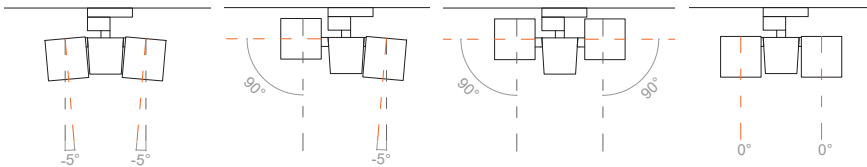

Wing

**Verleiht Ihren Umsätzen Flügel,
ohne dabei abzuheben**

Wing

Die Gangzonenleuchte Wing ist für die Lichtaufgabe, die sie zu erfüllen hat, der geeignete Partner.

Die beiden Lichtköpfe lassen sich je nach Wunsch und Bedürfnis getrennt voneinander ausrichten, um eine optimale Ausleuchtung auf den Warenträgern zu erzielen. Ästhetisch unterbricht die Wing niemals die Laufrichtung der Kunden, sondern lenkt den Blick des Kunden jederzeit auf die Ware.

- Gangzonen werden mit Lichtqualität ausgeleuchtet, höchste Flexibilität da dreh und schwenkbar, besonders im Retail einsetzbar

Länge Leuchte: 565mm | Breite: 150mm | Höhe 45mm
Länge mittige Treiber Einheit: 495mm

Leuchtenart	Stromschienen Leuchte
Systemleistung	82W
Farbtemperatur	3000K - 4000K
Farbwiedergabe	CRI>80, CRI>90
Leuchtenlichtstrom	bis zu 132 lm/W
Lebensdauer	50'000 L80 B10
Schutzart / Schutzklasse	IP20 / I
Reflektor	Einzelreflektoren