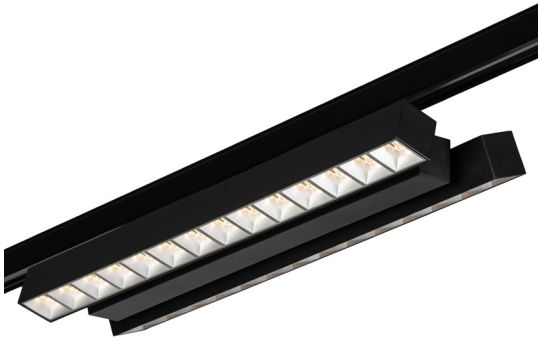

Wing

**Verleiht Ihren Umsätzen Flügel,
ohne dabei abzuheben**

Wing

Die Gangzonenleuchte Wing ist für die Lichtaufgabe, die sie zu erfüllen hat, der geeignete Partner.

Die beiden Lichtköpfe lassen sich je nach Wunsch und Bedürfnis getrennt voneinander ausrichten, um eine optimale Ausleuchtung auf den Warenträgern zu erzielen. Ästhetisch unterbricht die Wing niemals die Laufrichtung der Kunden, sondern lenkt den Blick des Kunden jederzeit auf die Ware.

- Gangzonen werden mit Lichtqualität ausgeleuchtet, höchste Flexibilität da dreh und schwenkbar, besonders im Retail einsetzbar

Länge Leuchte: 565mm | Breite: 150mm | Höhe 45mm
Länge mittige Treiber Einheit: 495mm

Leuchtenart	Stromschienen Leuchte
Systemleistung	82W
Farbtemperatur	3000K - 4000K
Farbwiedergabe	CRI>80, CRI>90
Leuchtenlichtstrom	bis zu 132 lm/W
Lebensdauer	50'000 L80 B10
Schutzart / Schutzklasse	IP20 / I
Reflektor	Einzelreflektoren